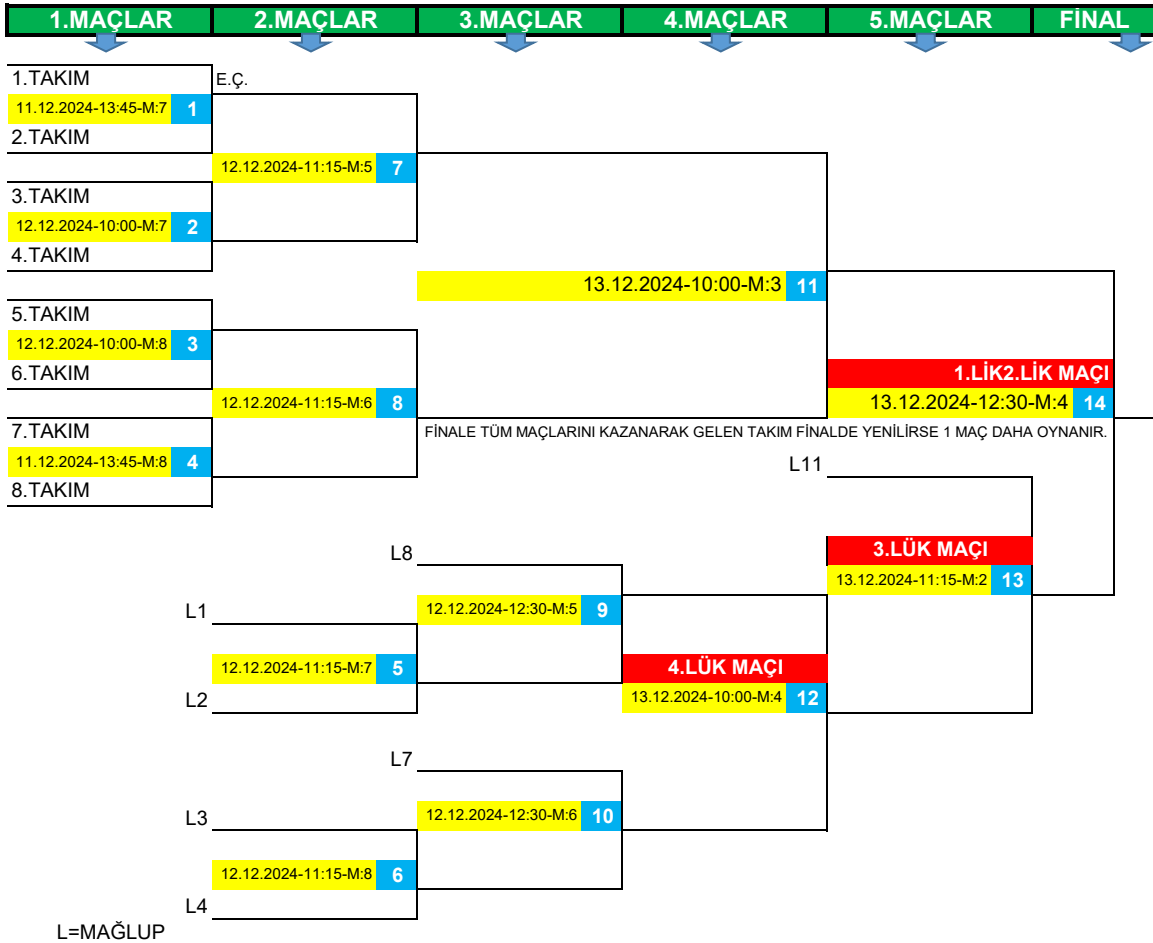

B GRUBU	
1-	ŞEHİTKAMİL AL
2-	Ö. ERDEM AL
3-	GAZİANTEP LİSESİ
4-	CEMİLE BEDRİ ÇELİKASLAN AL

C GRUBU	
1-	Ö. GAZİANTEP OSB MTAL
2-	Ö. G. NESİBE AYDIN AFL
3-	BAHÇELER AL
4-	SELİMİYE AL

D GRUBU	
1-	MİMAR SİNAN AL
2-	GÜLŞEN BATAR AL
3-	Ö. İDARE AL
4-	EMİNE KONUKOĞLU AL

## 2024-2025 MASA TENİSİ GENÇLER(A) ERKEKLER(ULUSAL/MAHALLİ) ELEME FİKSTÜRÜ

1- A GURUBU 1.Sİ	1.TAKIM
2- B GURUBU 2.Sİ	2.TAKIM
3- C GURUBU 1.Sİ	3.TAKIM
4- D GURUBU 2.Sİ	11.12.2024 - SAAT 13:45 - MASA:3
5- E GURUBU 1.Sİ	4.TAKIM
6 NİZİP A GRUBU 2.Sİ	11.12.2024 - SAAT 13:45 - MASA:4
7- NİZİP A GRUBU 1.Sİ	5.TAKIM
8- E GURUBU 2.Sİ	11.12.2024 - SAAT 13:45 - MASA:5
9- D GURUBU 1.Sİ	6.TAKIM
10- C GURUBU 2.Sİ	11.12.2024 - SAAT 13:45 - MASA:6
11- B GURUBU 1.Sİ	7.TAKIM
12- A GURUBU 2.Sİ	8.TAKIM

## 2024-2025 MASA TENİSİ GENÇLER(A) ERKEKLER(ULUSAL/MAHALLİ) 8 Lİ ÇİFT ELEME FİKSTÜRÜ

MÜSABAKALAR HASAN KALYONCU ÜNİVERSİTESİ GAZİKENT SPOR SALONUNDA OYNANACAKTIR.

[www.gaziantep.gsb.gov.tr](http://www.gaziantep.gsb.gov.tr)